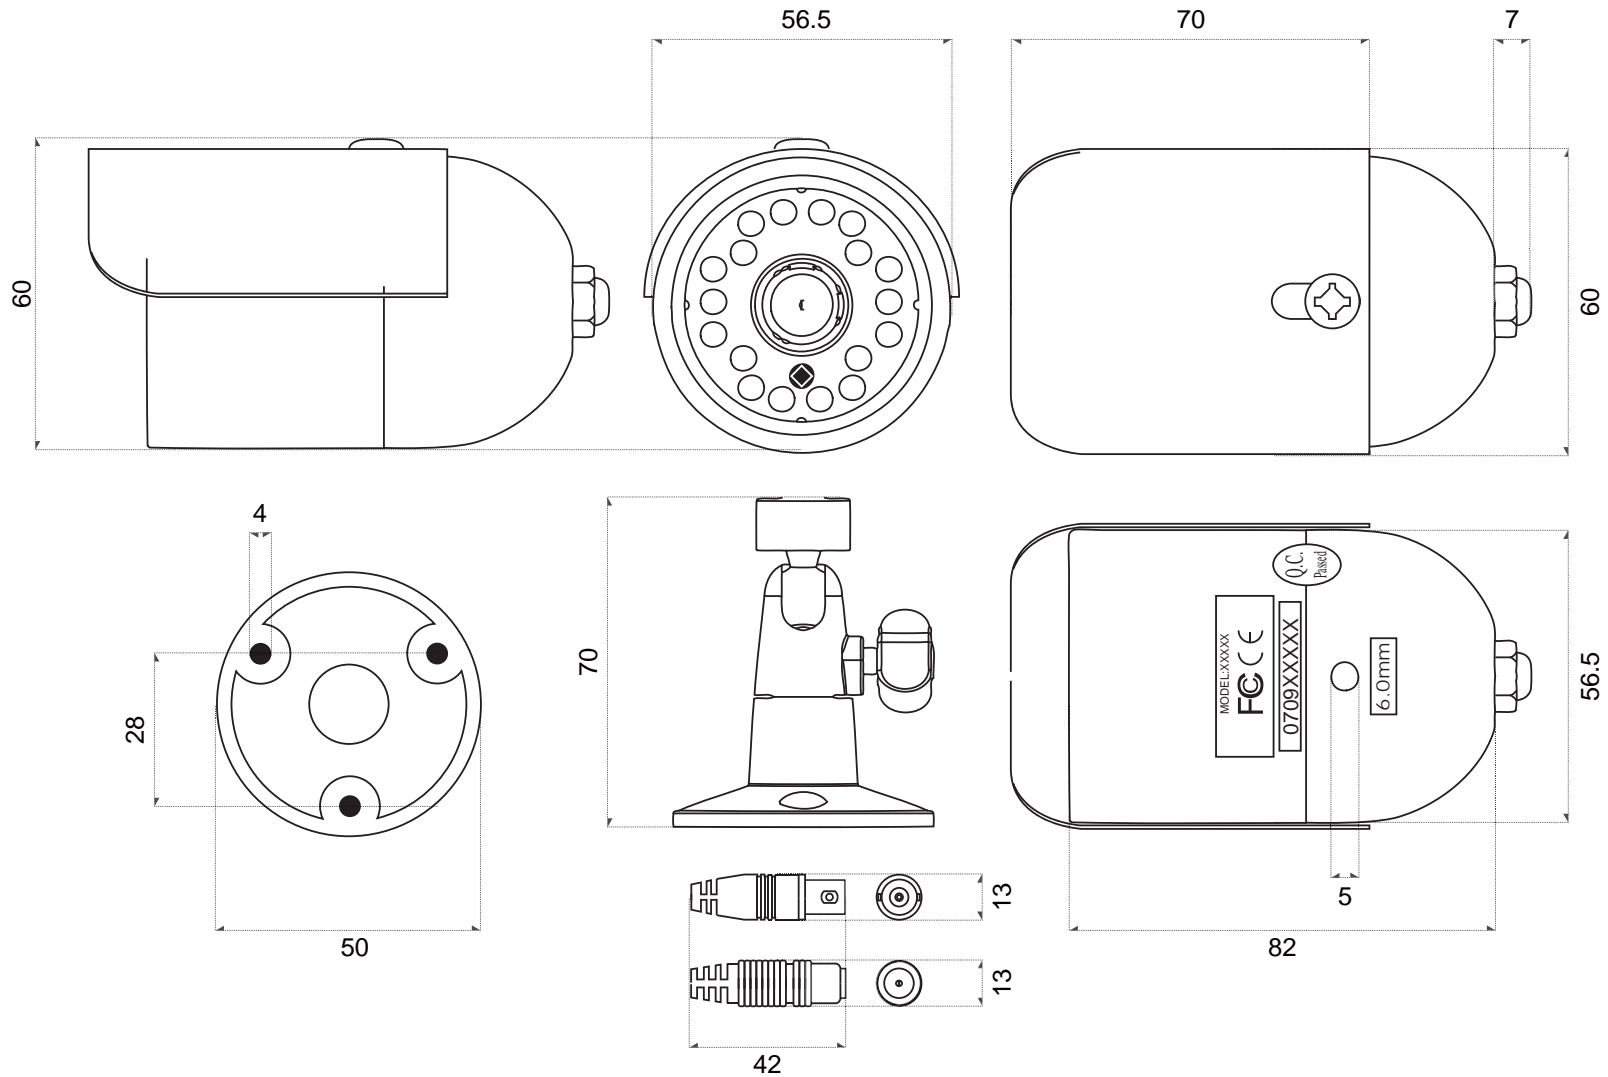

mm

品名 : 1/3インチ 25万画素防滴暗カメラ

Model : HS-CC757

修正日 : ---- --

作成日 : 20071119

単位 : mm

寸法図